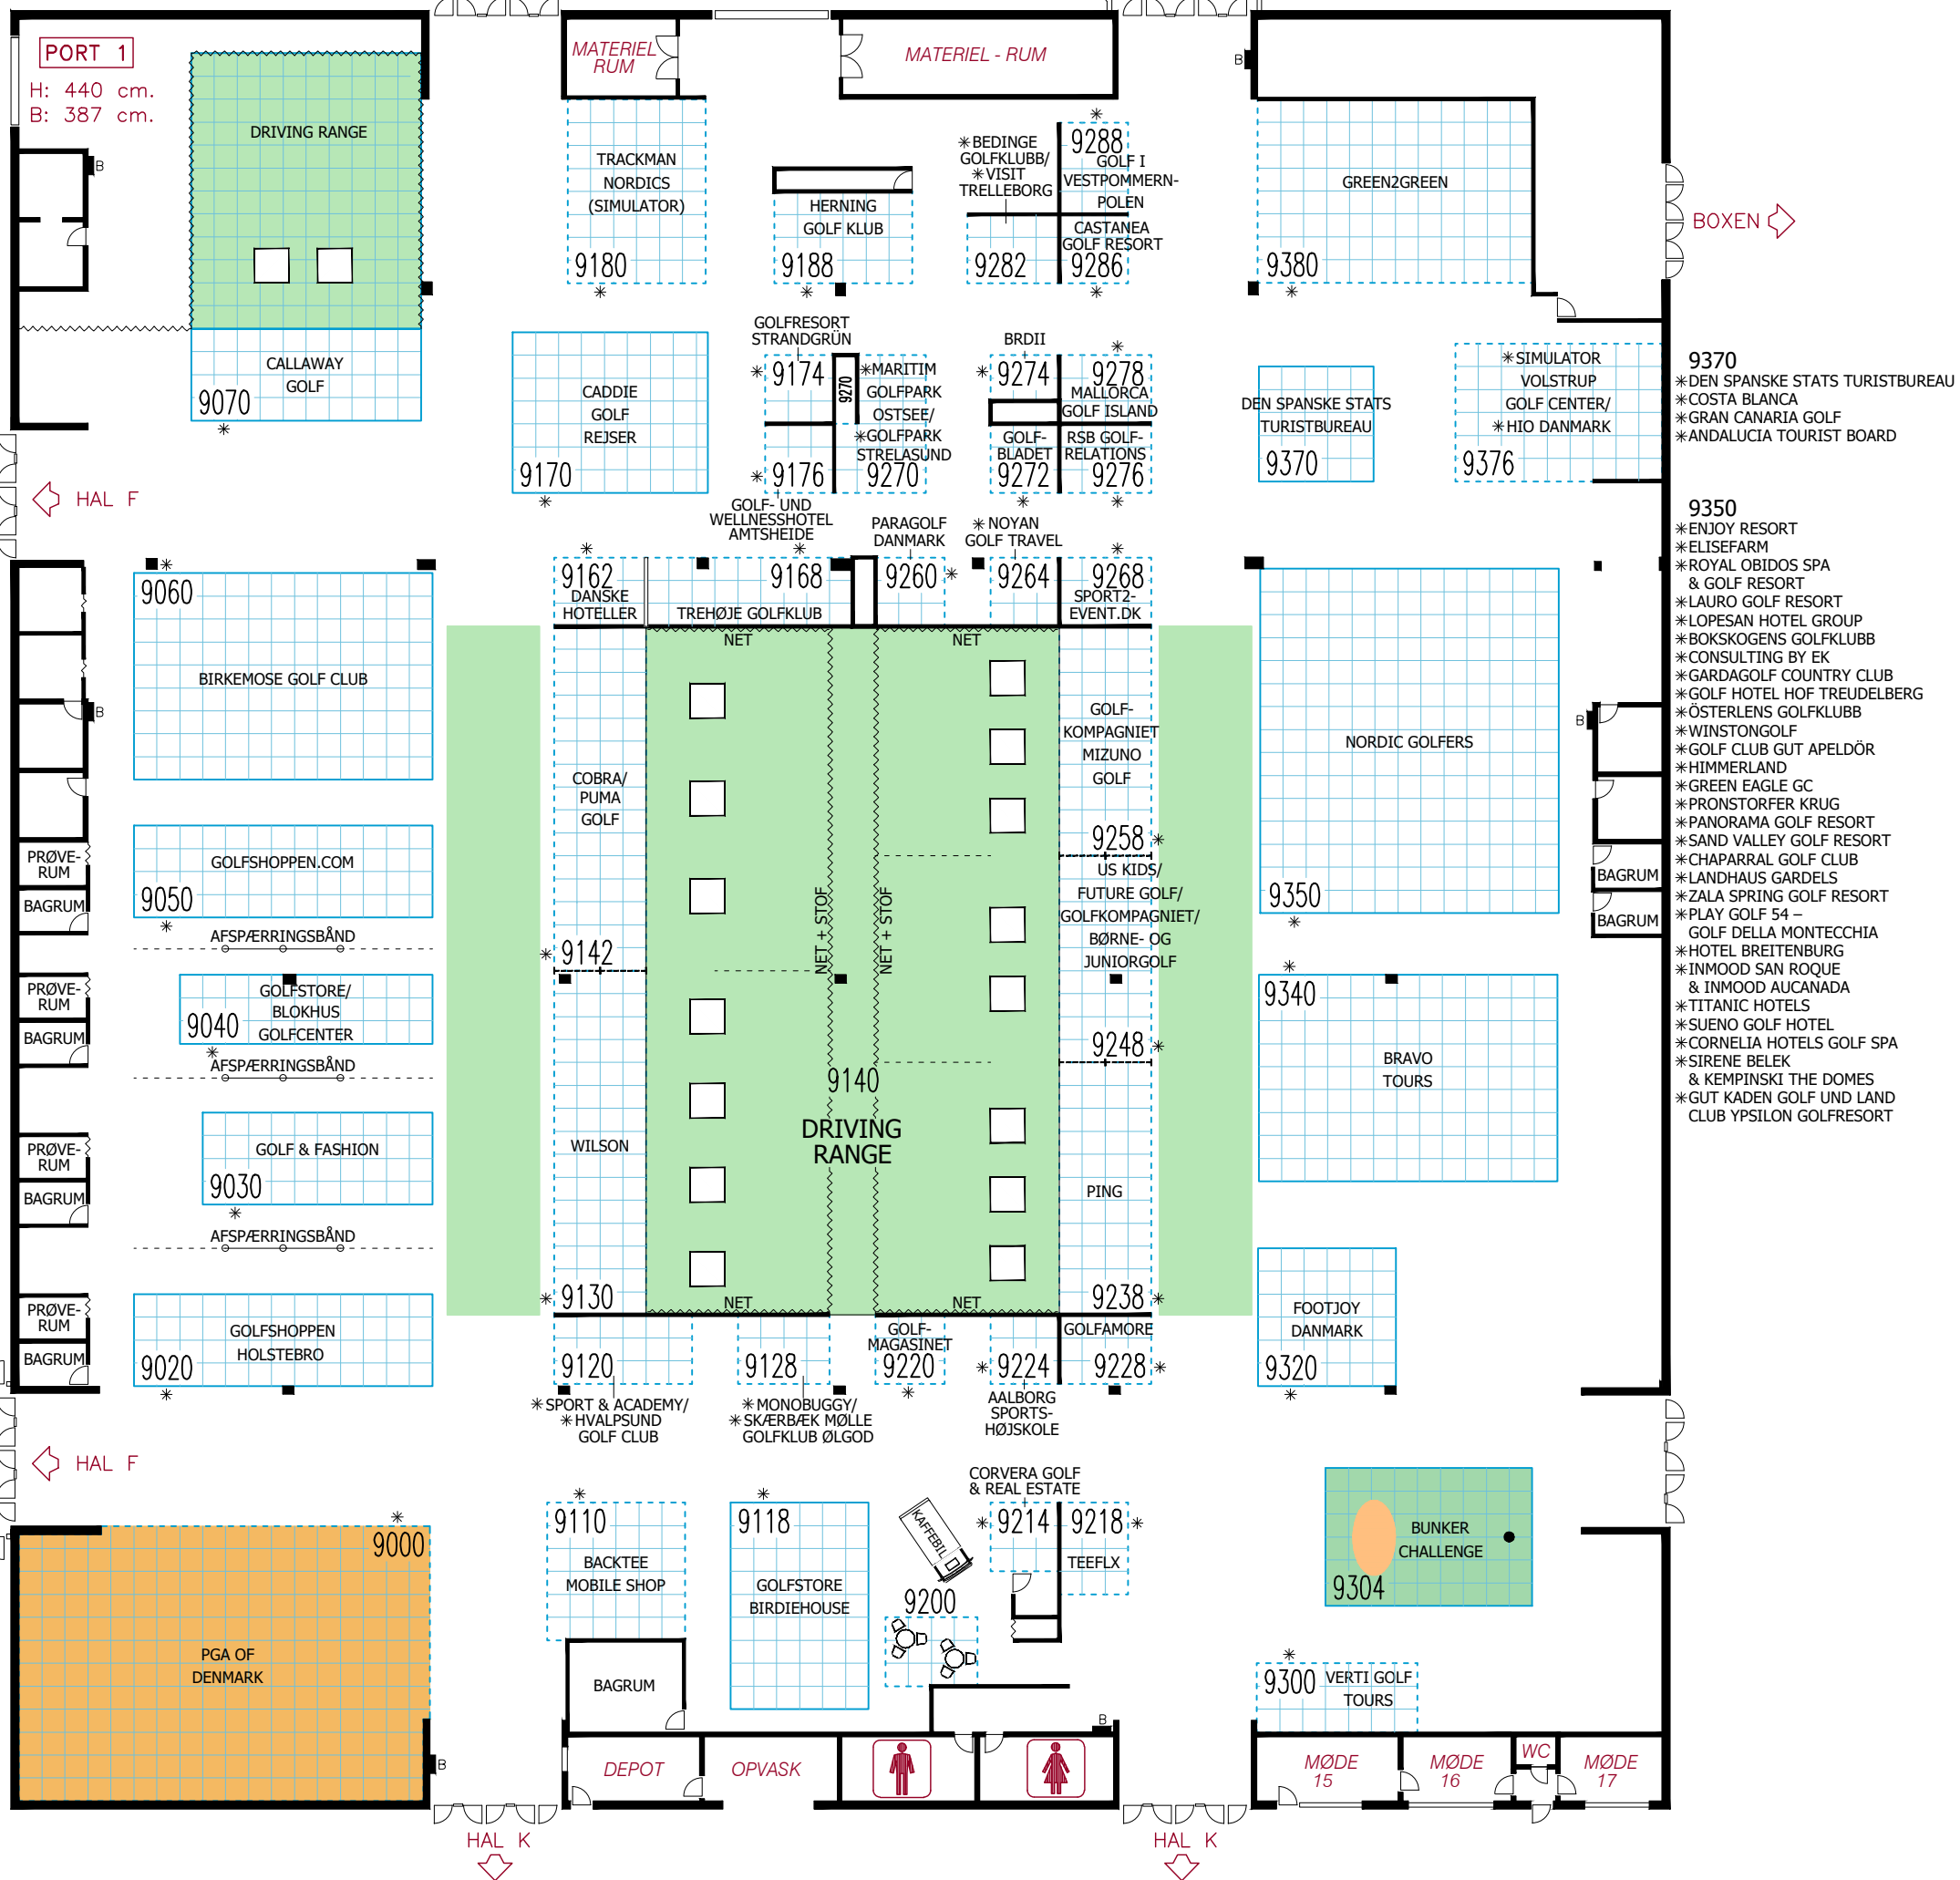

- 9162
 *HOTEL RINGKØBING
 *DRONNINGLUND HOTEL
 *HOTEL JUELMINDE STRAND
 *HOTEL MARINA
 *HOTEL NORDEN
 *HOTEL PEJSEGÅRDEN
 *ØSTERGAARDS HOTEL
 *HOTEL POSTGAARDEN
 *HOTEL MEDI

- 9170
 *KORINEUM GOLF & BEACH RESORT
 *VIDAGO PALACE GOLF & SPA
 *PICCILO ETNA GOLF RESORT & SPA
 *VALLE DEL ESTE GOLF RESORT
 *PIRIN GOLF & COUNTRY CLUB
 *OLIVA NOVA BEACH & GOLF RESORT
 *AROEIRA GOLF RESORT / TROJA RESORT
 *NAU MORGADO GOLF & COUNTRY CLUB
 *PRECISE RESORT EL ROMPIDO
 *DOLCE CAMPO REAL
 *BARCELONA GOLF DESTINATION

- 9288
 BINOWO PARK
 AMBER BALTIC

- 9278
 *HIPOTELS
 *PURE SALT LUXURY HOTELS -
 MEDITERRANEAN LUXURY

- 9380
 *KAYA PALAZZO
 *LYKIA WORLD
 *SUENO DELUXE
 *TITANIC HOTELS
 *THE BELFRY
 *TORREMIRONA
 *ELBA COSTA BALLENA
 *OLIVA NOVA BEACH & GOLF RESORT
 *PULA GOLF RESORT
 *TAMARINA
 *PICKALBATROS HOTEL DU GOLF PALMERAIE

PORT 2

H: 440 cm.
 B: 520 cm.

20.-22. februar 2026

FERIE FOR ALLE
 MCH Messecenter Herning

MCH HAL L

Målforhold : 1:300

Revideret : 19.02.26

Tegn. af : PWT