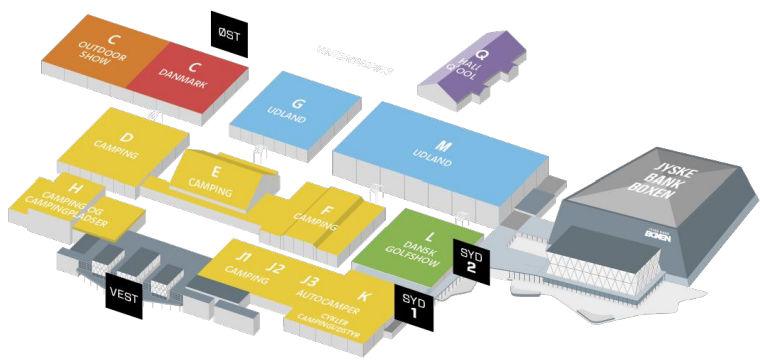

- 9162
 *HOTEL RINGKØBING
 *DRONNINGLUND HOTEL
 *HOTEL JUELMINDE STRAND
 *HOTEL MARINA
 *HOTEL NORDEN
 *HOTEL PEJSEGÅRDEN
 *ØSTERGAARDS HOTEL
 *HOTEL POSTGAARDEN
 *HOTEL MEDI

- 9170
 *KORINEUM GOLF & BEACH RESORT
 *VIDAGO PALACE GOLF & SPA
 *PICCILO ETNA GOLF RESORT & SPA
 *VALLE DEL ESTE GOLF RESORT
 *PIRIN GOLF & COUNTRY CLUB
 *OLIVA NOVA BEACH & GOLF RESORT
 *AROEIRA GOLF RESORT / TROJA RESORT
 *NAU MORGADO GOLF & COUNTRY CLUB
 *PRECISE RESORT EL ROMPIDO
 *DOLCE CAMPO REAL
 *BARCELONA GOLF DESTINATION

- 9288
 BINOWO PARK
 AMBER BALTIC

- 9278
 *HIPOTELS
 *PURE SALT LUXURY HOTELS -
 MEDITERRANEAN LUXURY

- 9380
 *KAYA PALAZZO
 *LYKIA WORLD
 *SUENO DELUXE
 *TITANIC HOTELS
 *THE BELFRY
 *TORREMIRONA
 *ELBA COSTA BALLENA
 *OLIVA NOVA BEACH & GOLF RESORT
 *PULA GOLF RESORT
 *TAMARINA
 *PICKALBATROS HOTEL DU GOLF PALMERAIE

PORT 2

H: 440 cm.
 B: 520 cm.

20.-22. februar 2026

FERIE FOR ALLE
 MCH Messecenter Herning

MCH HAL L

Målforhold : 1:300

Revideret : 19.02.26

Tegn. af : PWT