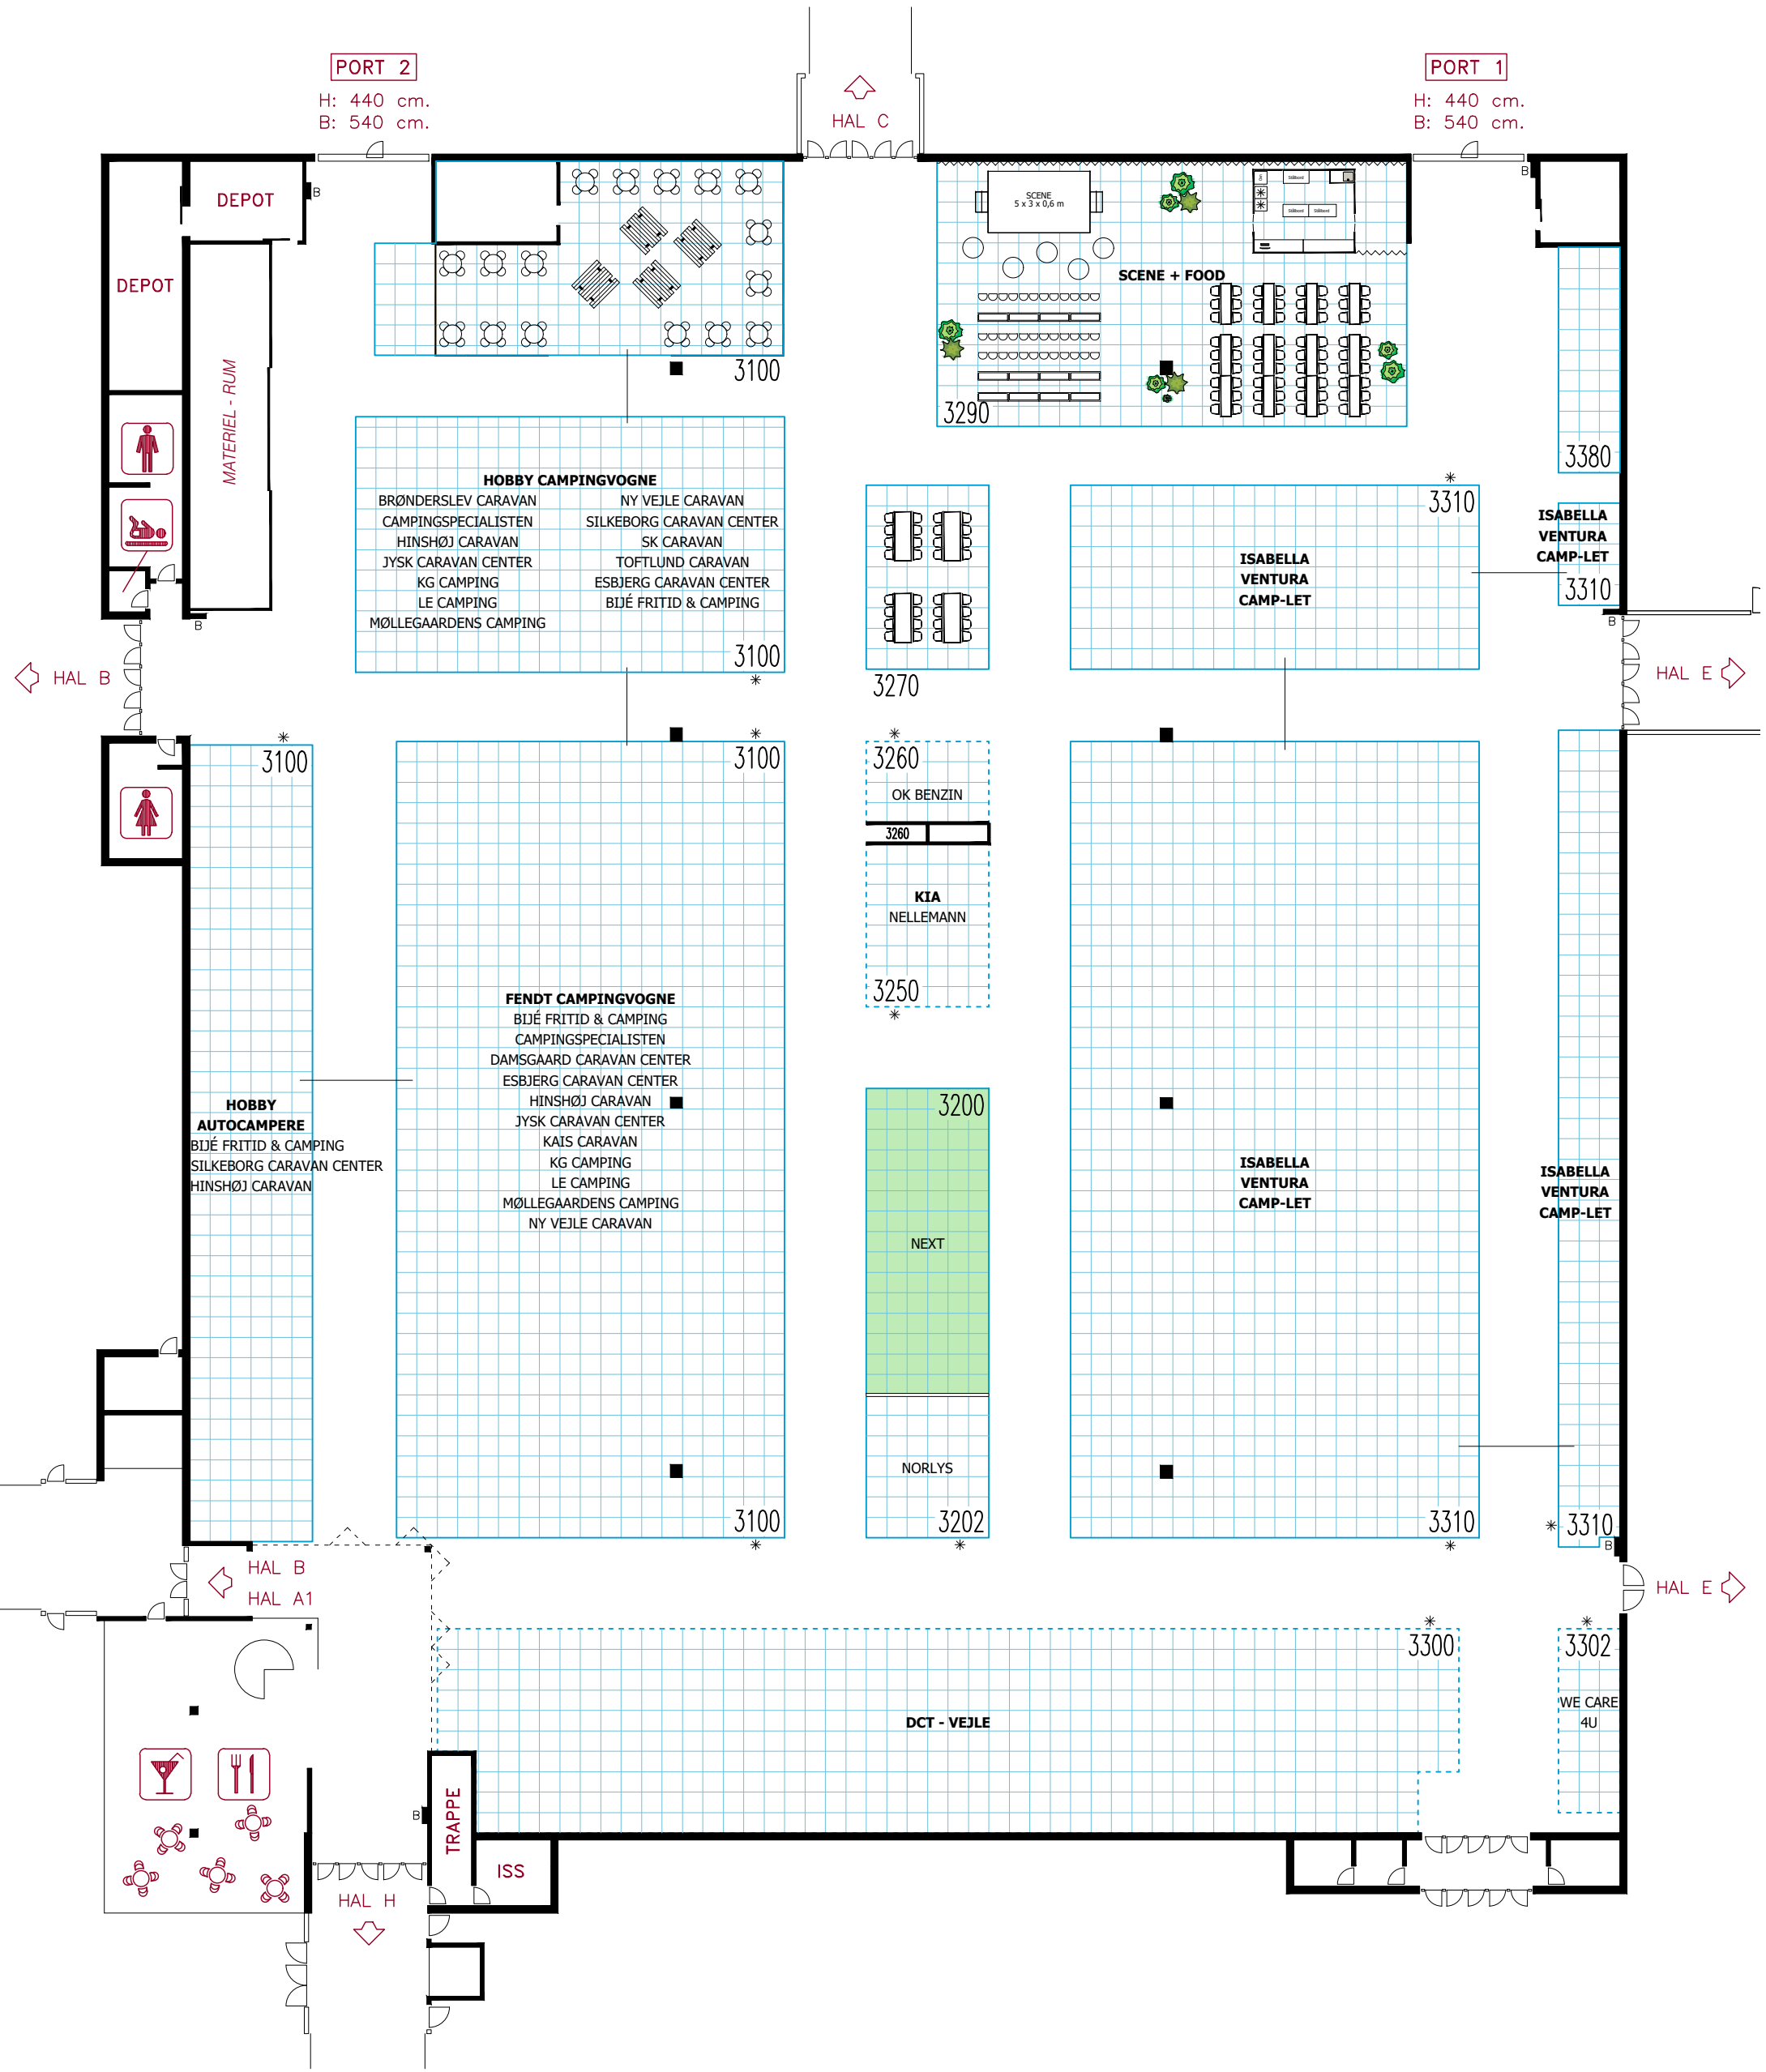

PORT 2

H: 440 cm.
B: 540 cm.

PORT 1

H: 440 cm.
B: 540 cm.

20.-22. februar 2026

FERIE FOR ALLE
MCH Messecenter Herning

MCH

HAL D

Målforhold : 1:300

Revideret : 18.02.26

Tegn. af : PWT