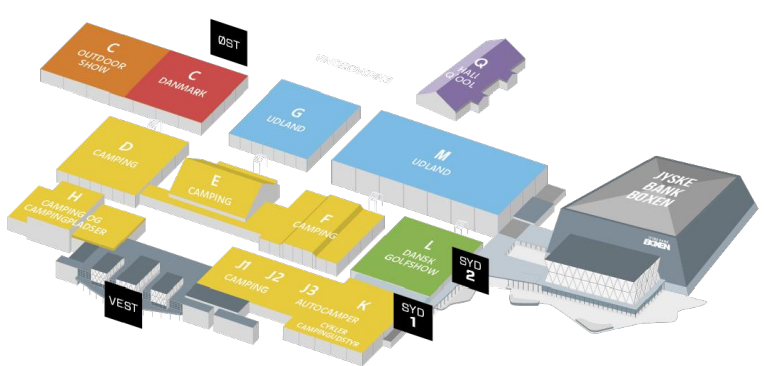

PORT 2

H: 440 cm.
B: 540 cm.

PORT 1

H: 440 cm.
B: 540 cm.

20.-22. februar 2026

FERIE FOR ALLE
MCH Messecenter Herning

MCH

HAL D

Målforhold : 1:300

Revideret : 18.02.26

Tegn. af : PWT